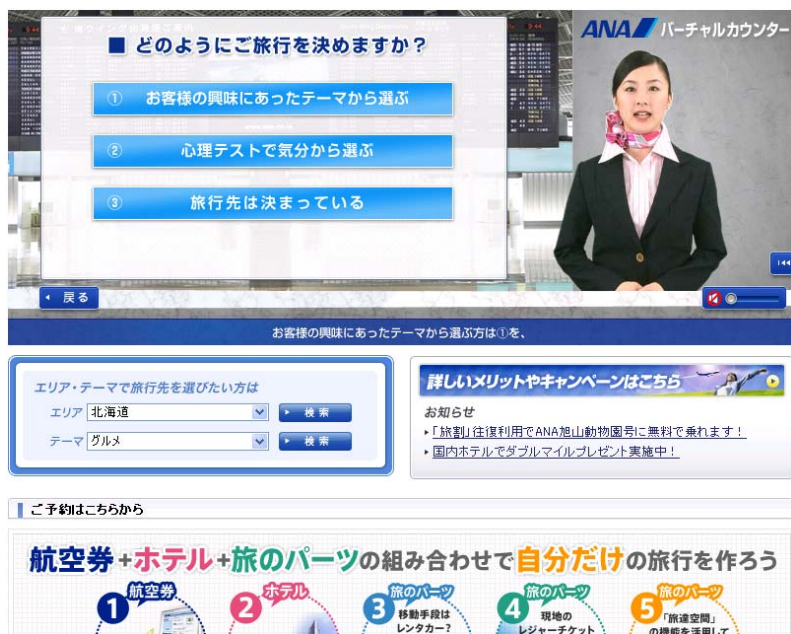

■サイト内容のご紹介

商品購買プロセスにおいて、手軽に情報収集できるメディアとして、パソコンでのネット利用者が増加しています。しかし、商品検討の際には、ユーザー側で具体的な商品やプランが確定していないことも多く、企業サイトにおける情報提供やユーザーサポートの重要度が増しています。

今回の「トラベルサイト」新設では、「誰と行くかは決まっているが、どこに行くかは決まっていない」といったユーザーを対象に、具体的な旅行プランのイメージを持ってもらいやすいコンテンツを提供することで、購入支援を行うことを意図し、企画されています。『バーチャルカウンター』では、人物映像とFlashアニメーションを合成させたPIP(R)(Person In Presentation)形式によるナビゲートコンテンツが採用されており、ANA係員が、オンライン上で語りかけながら、ユーザーの旅行決定をサポートします。

ユーザーが、「興味」、「気分」、「旅行スタイル」など簡単な質問に回答すると、ANA係員が、オンライン上でユーザーの最適なプランや旅行先の情報を案内し、詳細ページで旅行プランの確認や手配ができるようになっていきます。旅行情報は、国内旅行、海外旅行の両方に対応しており、最新の旅行プランに適宜更新可能となっています。

バーチャルカウンターでは、「興味」「気分」「旅行スタイル」の3つから旅行を決めることができる、(画像1)