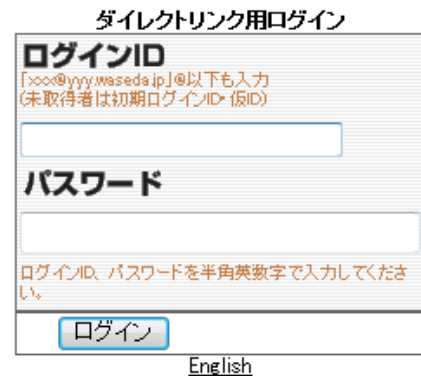

これまで安否確認フォームへアクセスするには、①Waseda-netポータルへログインする、②メニューから「申請フォーム入力」を選択する、③複数の申請フォームの中から安否確認フォームを探してリンクをクリックする、という手順を踏む必要がありましたが、「これではいざ災害が発生した時に迷わずフォームにたどりつけるか疑問である」という声があがっていました。そこで安否確認フォームへのアクセスをより容易にし、かつ大量のアクセスが集中しても安定してサービスを提供することを目指し、CDN上に安否確認フォームへ直接アクセスできる中継サイトを置くことにしました。

このサイトはPCブラウザからもスマートフォンからもアクセス可能で、リンクをクリックするとログイン画面に遷移し、IDとパスワードを入力することにより個人認証後の安否確認フォームを直接表示します。大学からは年2回実施される「緊急通知訓練」の際に、全学生・教職員にこのサイトのURLを通知し、お気に入りやブックマークに登録したうえで問題なくアクセスできるか確認するように周知徹底をはかることにしています。このことにより利用者はいくつかのステップを省略できることに加え、フォームを探す煩わしさもなくなるため、災害発生時にも迷わず安否情報を知らせることが出来るようになることが期待されます。また、スマートフォン向けには同大学が今年8月にリリースした公式モバイルアプリ『WASEDA Mobile』内の「緊急お知らせ」アイコンをタップすることにより簡単にアクセスが可能となっています。

災害発生時には大学トップページやポータルサイトにも大量のアクセスが集中することが見込まれますが、安否確認フォームへの中継サイトはJストリームのCDN(Content Delivery Network)を採用しているため安定的にサービスを提供することができます。同大学では、昨年3月の卒業生向け特別ページや、今年の3月から4

月のアクセス集中時期における大学公式サイトにおいてもJストリームのCDNをアクセス集中時の代替サーバとして導入していましたが、今回は常時JストリームのCDNを利用し、急激なトラフィック増加にもすぐに対応できるようにしました。JストリームのCDNは、国内主要大手ISP・IDCおよび中小規模ISPまでを網羅する形で構築されており、自学のサーバがダウンした場合でも、コンテンツを配信し続けることができます。尚、アクセス用サイトの制作についても、Jストリームが担当しました。

【安否確認フォームへの中継サイト(Jストリーム制作)】

【早稲田大学の安否確認フォーム】

【リンクをクリックすると表示されるログイン画面】

【早稲田大学公式モバイルアプリ『WASEDA Mobile』】

※囲みのアイコンをタップすると安否確認フォームへのリンクが表示される。

早稲田大学公式サイトはこちら

<http://www.waseda.jp/top/index-j.html>

早稲田大学公式モバイルアプリ『WASEDA Mobile』ダウンロードページはこちら