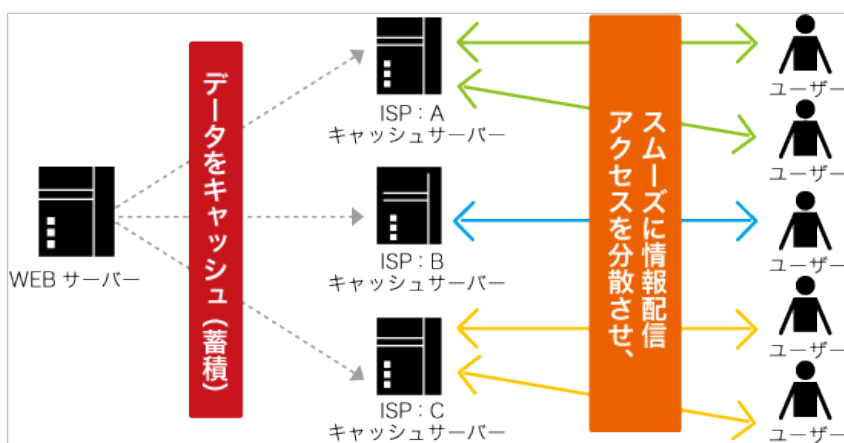

早稲田大学公式サイトはこちら

<http://www.waseda.jp/top/index-j.html>

早稲田大学公式モバイルアプリ『WASEDA Mobile』ダウンロードページはこちら

App Store : <http://itunes.apple.com/app/waseda-mobile/id548395130?mt=8>

Google Play: <https://play.google.com/store/apps/details?id=com.blackboard.android.central.waseda_jp>

JストリームのCDN詳細 : <http://www.jstream.jp/service/delivery/cdn/>

■Jストリーム CDN概念図

■株式会社Jストリームについて

社名(商号) : 株式会社Jストリーム (マザーズ:4308)

英文社名 : J-Stream Inc.

設立 : 1997年5月

資本金 : 21億8,237万円(2012年9月末現在)

代表者 : 代表取締役会長兼社長 白石 清(しらいし きよし)

本社 : 〒105-0014 東京都港区芝 2-5-6 芝 256 スクエアビル 6階
Tel: 03-5765-7000 Fax: 03-5765-3520

西日本営業所 : 〒530-0003 大阪府大阪市北区堂島 2-1-31 京阪堂島ビル 5階
Tel: 06-4796-6160 Fax: 06-4796-6166

URL : <http://www.stream.co.jp/>

事業内容:

- (1) インターネットを利用した画像データ・音声データの提供サービス業
- (2) インターネットを利用した会員情報管理、商取引、決済処理に関する業務の受託
- (3) テレビ番組、音声・映像ソフト等のデジタルコンテンツ、出版物の企画・制作及び販売業
- (4) コンピュータに関するハードウェア・ソフトウェアの開発・販売
- (5) インターネットを利用した各種情報提供サービス業
- (6) インターネットに関する技術指導・コンサルテーション
- (7) 広告代理店業

■本件に関する報道関係お問い合わせ先

株式会社Jストリーム 管理本部 総務部 広報 IR 課 担当:常富

TEL: 03-5765-7744

Email 用コンタクト URL: <http://www.stream.co.jp/contact/pr/privacy/>