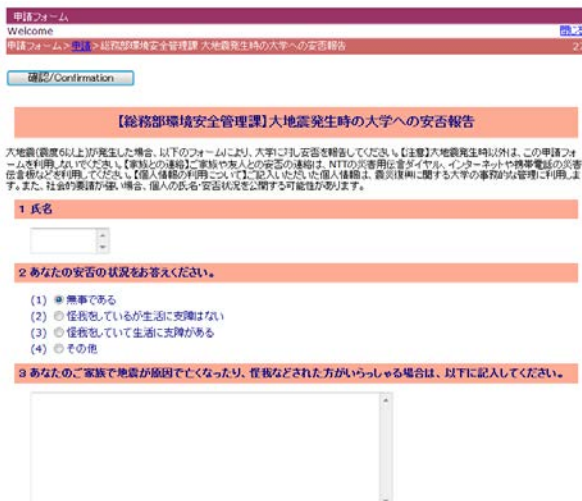

【早稲田大学の安否確認フォーム】