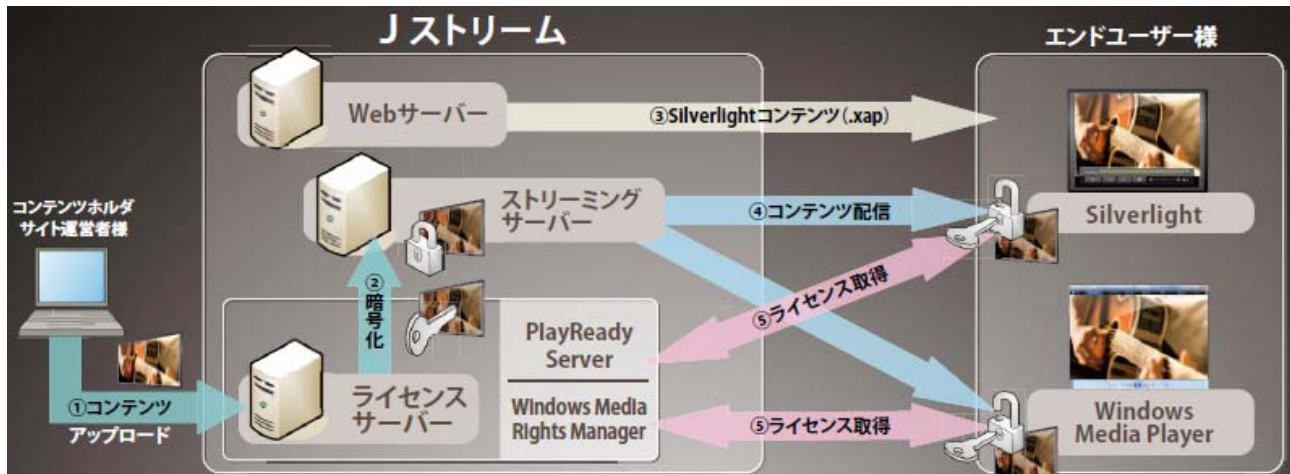

2010年1月7日

Jストリーム、Silverlight™ 配信プラットフォームにDRM機能を追加
～ Mac OS、多ブラウザ対応の著作権保護付き動画配信をサポート ～

株式会社Jストリーム(マザーズ:4308 代表取締役会長兼社長:白石 清、以下Jストリーム)は、マイクロソフト社の提供するリッチ インターネット アプリケーション(RIA)およびメディア配信のプラットフォームである、Microsoft® Silverlight™に対応する DRM(著作権保護)機能を、1月7日より提供開始いたします。

従来、Windows Media®形式で DRM コンテンツを提供する場合、その視聴環境は、Windows® OS で動作する Windows Media Player および、Internet Explorer®に限られていました。Jストリームでは、以前より Silverlight 向けの配信サービスに対応しておりましたが、今回の機能提供開始により、マイクロソフト社の新しい DRM 技術、PlayReady®に対応した配信が行えるようになります。同形式の配信を Silverlight 向けに行うことで、Mac OS や Firefox、Safari を利用するユーザーにも、著作権保護された映像を提供できます。コンテンツ配信事業者は、コンテンツの再エンコードや再暗号化などの手間もなく、容易にクライアント環境を大きく拡大することが可能となります。

Jストリームのストリーミングサービスは、大規模動画配信プラットフォームを基盤に、コンテンツ配信事業者が自社で設備構築を行うことなく、高品質かつ安定した配信環境を実現することをサポートしています。Jストリームは、配信インフラやビジネス展開に必要とされる各種の付帯機能の提供を通じて、コンテンツ配信市場の拡大に寄与してまいります。

■サービス概要

本サービスはJストリームの DRM サービス、SecureCast® Pro(セキュアキャスト プロ)の機能として提供されます。

- 初期費用 200,000 円
- 月額費用 200,000 円 (20 万ライセンス/月 まで)
- ※20 万を超えるライセンスについては 1 円/ライセンス

新 SecureCast Pro における配信構成図